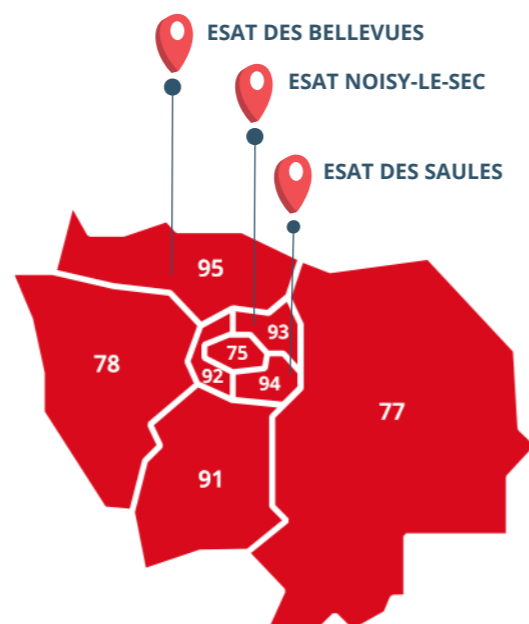

- Accompagnement professionnel et médico-social de personnes en situation de handicap.
- Insertion professionnelle et maintien dans l'emploi de façon durable.
- Prestations de services en sous-traitance aux Entreprises et Administrations.

Contactez-nous